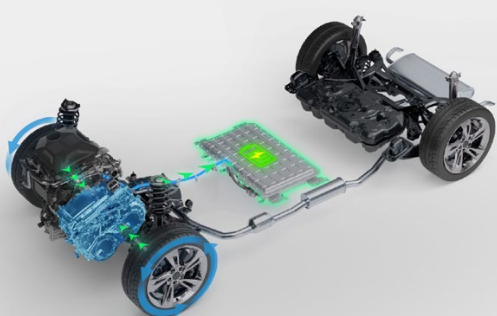

SYSTEM MG PILOT

VÝKON 272 KONÍ

BENZÍN, HEV A PHEV

KOMFORT A TECHNOLOGIE

DVA 12,3" DISPLEJE